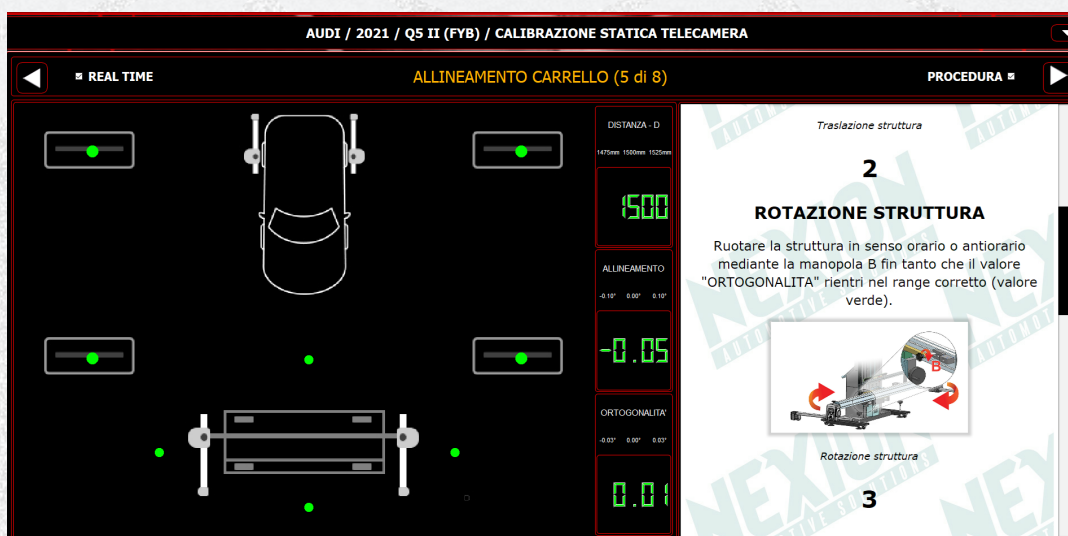

NEW

13/2021

29/07/2021

ADAS

OGGETTO: KIT PROADAS SOFTWARE

Vi comunico che a partire dal listino di Marzo è stato rilasciato il codice **8-62100051 kit PROADAS Software**; questo kit di abilitazione permette di utilizzare il software PROADAS con Diagnosi di "Terze Parti", di costruttori Ufficiali o della Concorrenza.

L'operatore impiegherà il software per posizionare correttamente l'equipaggiamento PROADAS, SCE 300, SCE 700; eseguito il posizionamento sarà richiesto di collegare uno strumento di diagnosi "generico" per procedere alla calibrazione del sensore ADAS.

NEW

13/2021

29/07/2021

ADAS

La procedura effettiva di calibrazione del sensore ADAS sarà eseguita con la Diagnosi in possesso dell'operatore. L'operatore dovrà assicurarsi che la propria Diagnosi contenga i sistemi di diagnosi id calibrazione dei sensori ADAS.

Al termine della procedura di posizionamento sarà disponibile un report contenente i dati di posizionamento dell'equipaggiamento rispetto ai range richiesti dal costruttore OEM.

The screenshot shows a software window titled "AUDI / 2021 / Q5 II (FYB) / CALIBRAZIONE STATICA TELECAMERA" displaying a report. The report is organized into several sections: